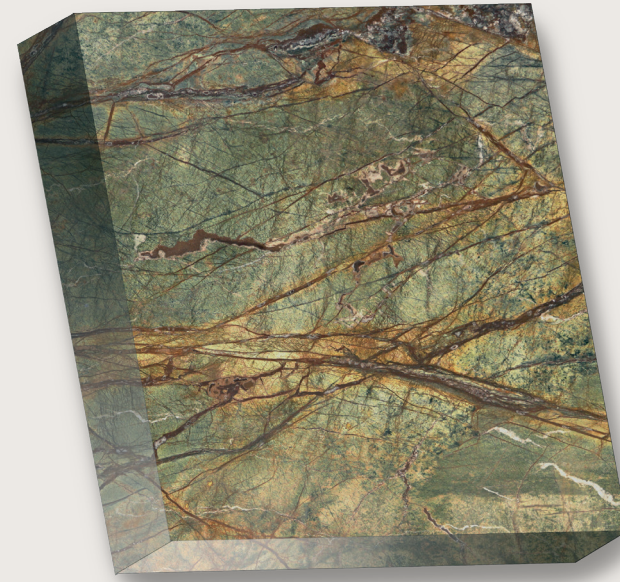

Premium Grey

Versillias

Carrara

Emprador Light

Rain Forest Green

Lia Bej

Bluetta

Calacatta

Calacatta

Silver Fantasy

Carrara

Arabescato

Silver Belinda

Diamond Grey

Panda

Turkuaz

ÖZEL VİLLA PROJESİ ANKARA

ONYX

Bilinen "mermer" den farklı bir taştır. Dışarıdan bakıldığında mermerden ayırt etmek çok zordur. Ancak Onyx taşı yarı saydam olup ışığı geçirirken mermer ışığı geçirmez. Mermer yeryüzüne yakın katmanlardan elde edilirken, onyx taşı çok daha derin katmanlarda bulunur ve renklerine göre değer kazanır.