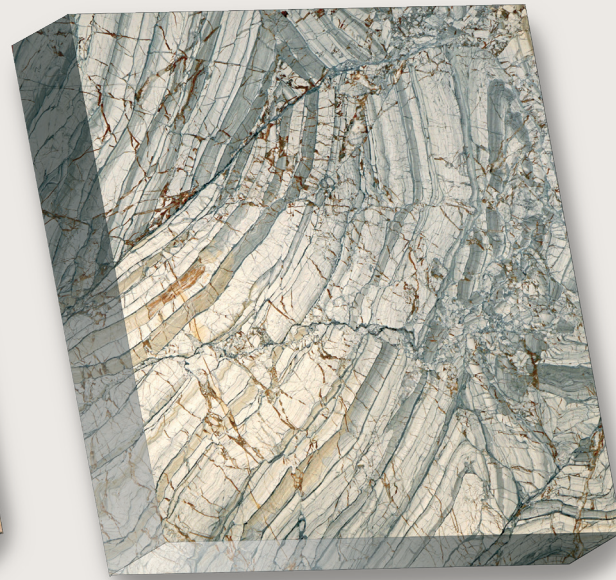

Calacatta

Silver Fantasy

Carrara

Arabescato

Silver Belinda

Diamond Grey

Panda

Turkuaz

ÖZEL VİLLA PROJESİ ANKARA

ONYX

Bilinen "mermer" den farklı bir taştır. Dışarıdan bakıldığında mermerden ayırt etmek çok zordur. Ancak Onyx taşı yarı saydam olup ışığı geçirirken mermer ışığı geçirmez. Mermer yeryüzüne yakın katmanlardan elde edilirken, onyx taşı çok daha derin katmanlarda bulunur ve renklerine göre değer kazanır.